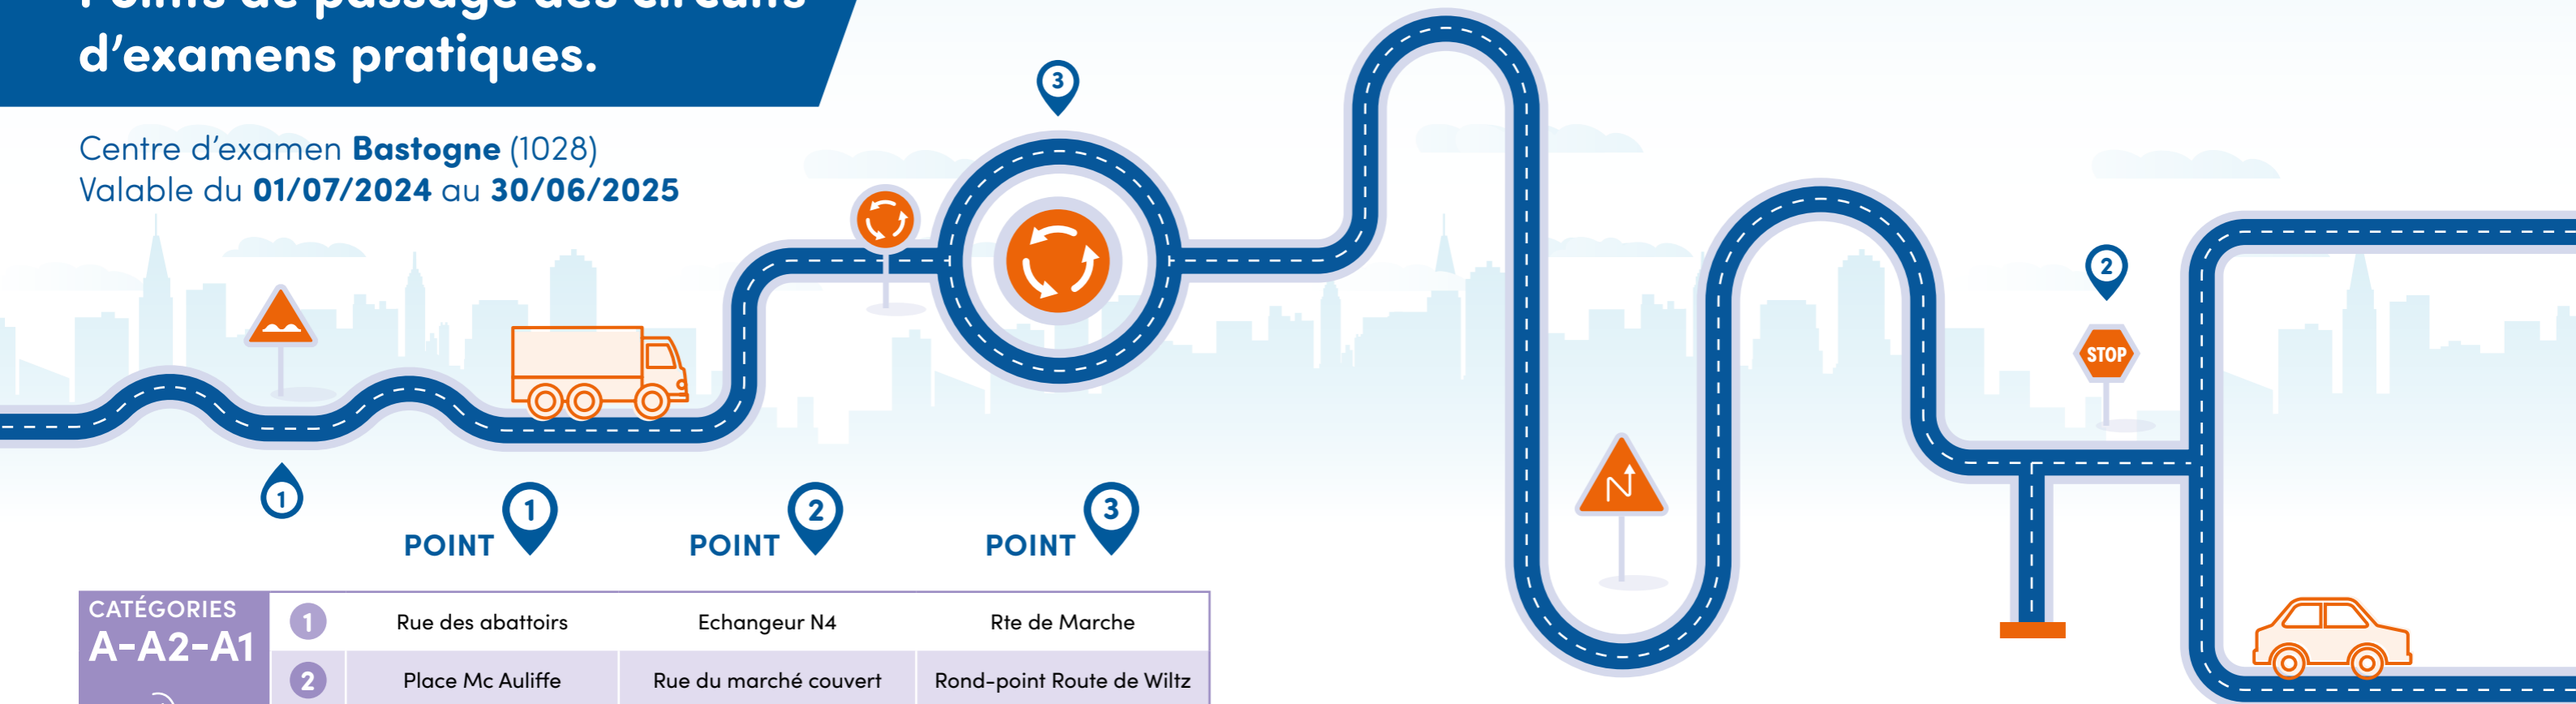

Points de passage des circuits d'examens pratiques.

Centre d'examen **Bastogne** (1028)
Valable du **01/07/2024** au **30/06/2025**

CATÉGORIES A-A2-A1 ET B	1	2	3
	Rue des abattoirs	Echangeur N4	Rte de Marche
	Place Mc Auliffe	Rue du marché couvert	Rond-point Route de Wiltz
	Route d'Assenois	E25 Echangeur N4	Route de Neufchâteau
	Rue du Fortin	Rue du Sablon	Rond-point du Seminaire
	Porte de Trèves	Rond-point terrain foot	Place Mac Auliffe
	Route de Clervaux	Rond-point du Seminaire	Route de Houffalize
	Rue de la Fagne d'Hi	Route de Wiltz (feu)	Rue de la Chapelle
	Rue de la fagne d'hi	Rue du vivier	Route de Marche

CATÉGORIE C	1	2	3
	N4 (zoning 1)	Echangeur E25	Route de Neufchateau
	Echangeur E25	Rue Pierre Thomas (gare du nord)	Route de Clervaux
	Hemroulle (feu)	N4 - Pont Route Assenois	Route de Marche
	Route de Wiltz (feu)	Parking de la pépinière	Route d'Arlon

CATÉGORIE D	1	2	3
	Rue Pierre Thomas (gare du nord)	Avenue de la Gare (Gare sud)	N4 (zoning 1)
	Rue du Sablon	N4 (Zoning 2)	Echangeur E25
	Rue du Vivier	Echangeur E425	N4 (zoning 1)

CATÉGORIE C CAP	1	2	3
	Route de Marche (rond-point)	Hemroulle	Route de Wiltz (rond-point)
	Hôpital de Bastogne	Gare du Sud	Route d'Houffalize (rond-point)
	Hemroulle (feu)	N4 - Pont route Assenois	Zoning 2

Le circuit peut être adapté en fonction des impératifs locaux (trafic, marchés, travaux ...). L'ordre des points de passage peut varier.